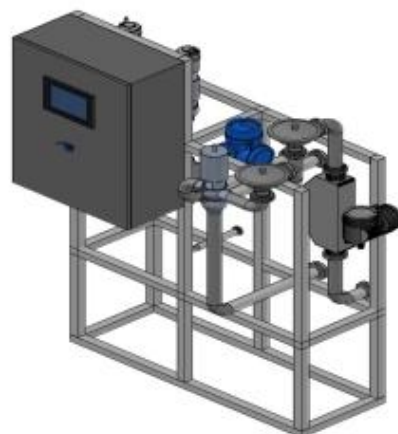

ЕМКОСТЬ ДЛЯ ИЗГОТОВЛЕНИЯ СМЕТАНЫ
[Смотреть на сайте](#)

ЁМКСТЬ ДЛЯ ХРАНЕНИЯ, ОХЛАЖДЕНИЯ И ПЕРЕРАБОТКИ МОЛОКА
[Смотреть на сайте](#)

ЗАГРУЗЧИК СЫРА В ПАКЕТЫ
[Смотреть на сайте](#)

Охладитель Митрофанова (Установка прессования и охлаждения творога УПТ)
[Смотреть на сайте](#)

Ёмкость для созревания смеси мороженого
[Смотреть на сайте](#)

Ёмкости для заквашивания молока
[Смотреть на сайте](#)

Нормализатор молока в потоке
[Смотреть на сайте](#)

Установка резки сыра на куски
[Смотреть на сайте](#)